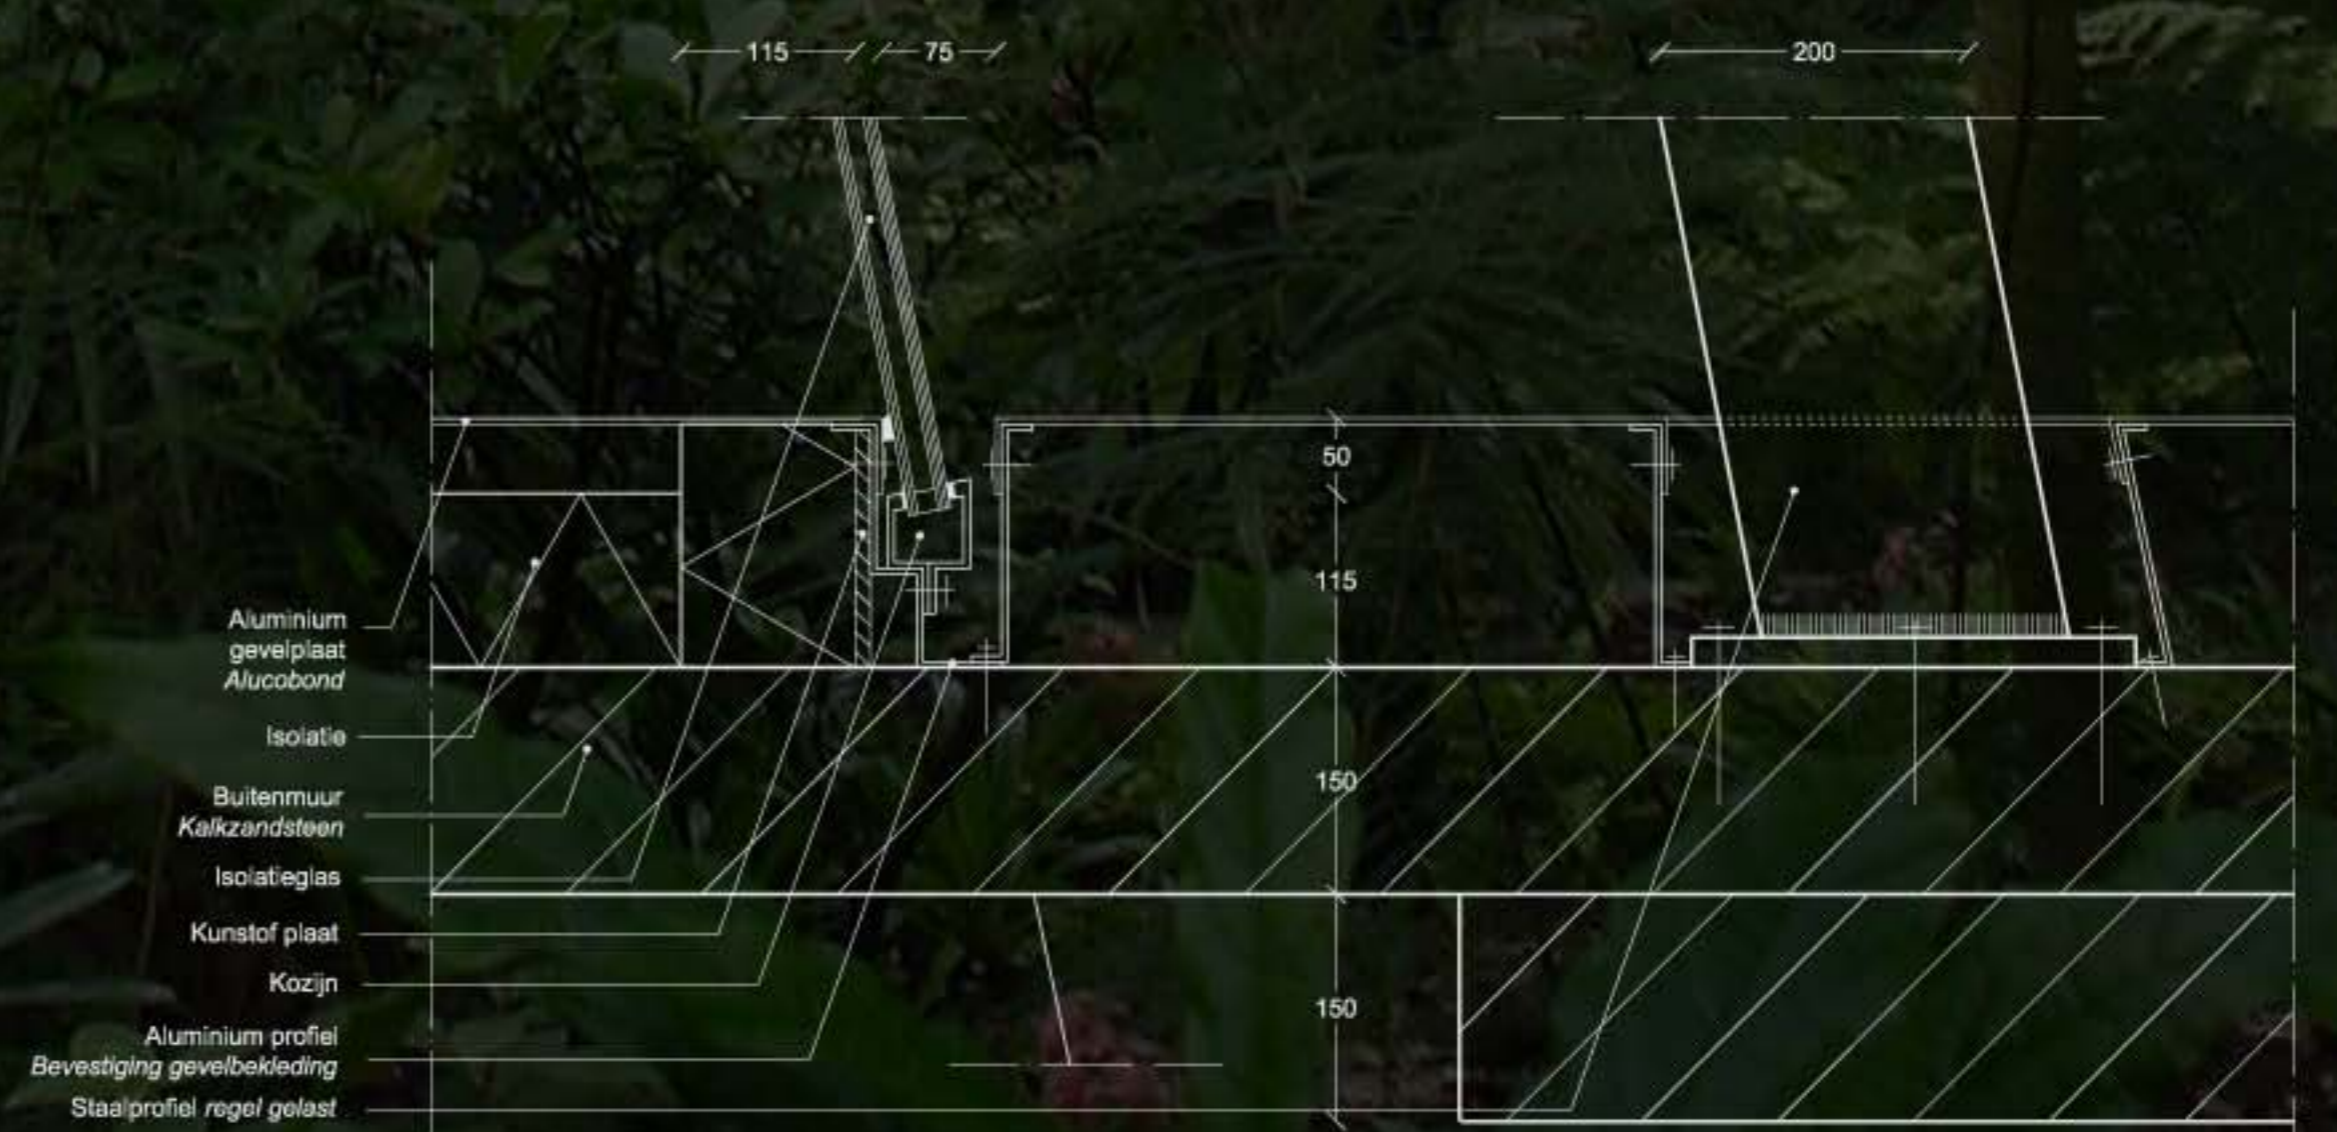

Victoria Amazonica Kas

Rondgang 1e verdieping

Vide 2e verdieping

Westgevel

Oostgevel

Noordgevel

Zuidgevel

Detail: Verticale doorsnede gording en goot

Detail: Horizontale doorsnede ontmoeting glasgevel - zware gevel